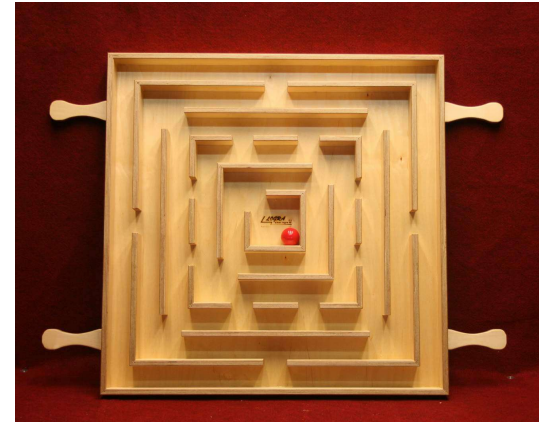

Gatenkaas
125 x 63 x 50 cm

Flipperkwartet
60 x 60 x 7,5 cm

Bierpulschuiven
498 x 40 x 10 cm

Puntsjoelen
120 x 60 x 7 cm

Robinson Puzzel
30 x 30 x 30 cm (2x)

INDOOR SPELLEN

Hoedje Wip
120 x 60 x 8 cm

Ringwerpspel
60 x 60 x 15 cm

Reuze vier-op-een-rij
116 x 132 x 54 cm

Labyrint
80 x 80 x 6 cm

Reuze Jenga
90 x 20 x 20 cm