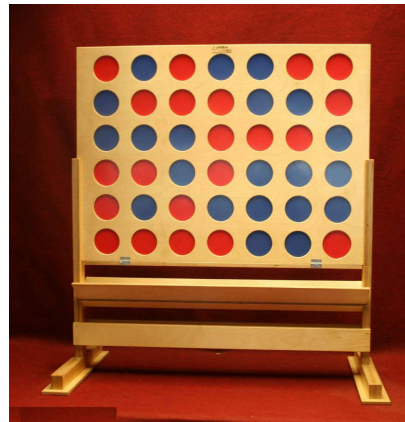

Gatenkaas
125 x 63 x 50 cm

Flipperkwartet
60 x 60 x 7,5 cm

Bierpulschuiven
498 x 40 x 10 cm

Puntsjoelen
120 x 60 x 7 cm

Robinson Puzzel
30 x 30 x 30 cm (2x)

INDOOR SPELLEN

Hoedje Wip
120 x 60 x 8 cm

Ringwerpspel
60 x 60 x 15 cm

Reuze vier-op-een-rij
116 x 132 x 54 cm

Labyrint
80 x 80 x 6 cm

Reuze Jenga
90 x 20 x 20 cm