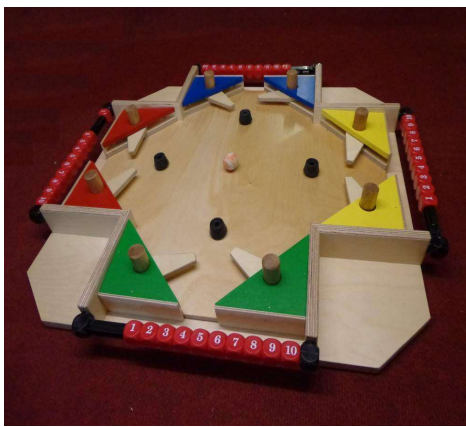

Gatenkaas
125 x 63 x 50 cm

Flipperkwartet
60 x 60 x 7,5 cm

Bierpulschuiven
498 x 40 x 10 cm

Puntsjoelen
120 x 60 x 7 cm

Robinson Puzzel
30 x 30 x 30 cm (2x)

INDOOR SPELLEN

Hoedje Wip
120 x 60 x 8 cm

Ringwerpspel
60 x 60 x 15 cm

Reuze vier-op-een-rij
116 x 132 x 54 cm

Labyrint
80 x 80 x 6 cm

Reuze Jenga
90 x 20 x 20 cm